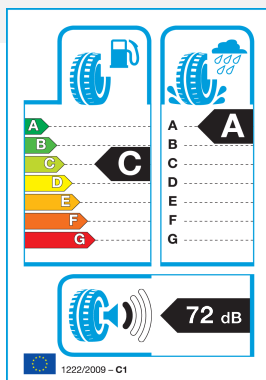

## CONTINENTAL 245/45R 18 100Y TL PremCont.7 XL FR EXTRA LOAD

~~156.05€~~ **152.93€**

- Proizvajalec : CONTINENTAL
- Šifra : 10CO24545R180Y-0702
- Tip pnevmatike : Letne
- Hitrostni razred : Y: 300 km/h
- Premer pnevmatike : 18
- Višina pnevmatike : 45
- Nosilnost : 100
- Širina pnevmatike : 245