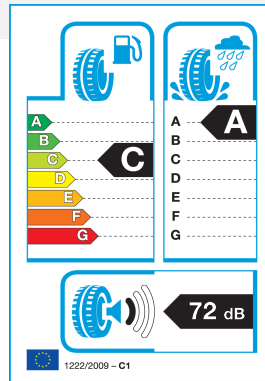

CONTINENTAL 245/45R 18 100Y TL PremCont.7 XL FR EXTRA LOAD

~~146.31€~~ **140.46€**

- Proizvajalec : CONTINENTAL
- Šifra : 10CO24545R180Y-0702
- Tip pnevmatike : Letne
- Hitrostni razred : Y: 300 km/h
- Premer pnevmatike : 18
- Višina pnevmatike : 45
- Nosilnost : 100
- Širina pnevmatike : 245