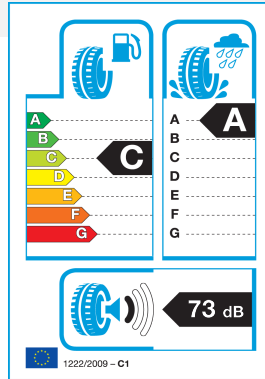

CONTINENTAL 265/40R 22 106Y TL SpCont.7 XL FR EXTRA LOAD

276.21€ 270.69€

- Proizvajalec : CONTINENTAL
- Šifra : 10CO26540R220Y-7772
- Tip pnevmatike : Letne
- Hitrostni razred : Y: 300 km/h
- Višina pnevmatike : 40
- Širina pnevmatike : 265
- Nosilnost : 106
- Premer pnevmatike : 22

<https://www.gumishop.si/continental-265-40r-22-106y-tl-spcont-7-xl-fr-extra-load-10co26540r220y-7772-4019238060294-html>