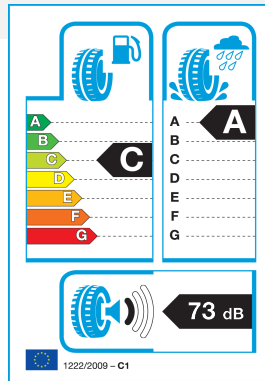

CONTINENTAL 265/40R 22 106Y TL SpCont.7 XL FR EXTRA LOAD

~~276.21€~~ **265.16€**

- Proizvajalec : CONTINENTAL
- Šifra : 10CO26540R220Y-7772
- Tip pnevmatike : Letne
- Hitrostni razred : Y: 300 km/h
- Višina pnevmatike : 40
- Širina pnevmatike : 265
- Nosilnost : 106
- Premer pnevmatike : 22

<https://www.gumishop.si/continental-265-40r-22-106y-tl-spcont-7-xl-fr-extra-load-10co26540r220y-7772-4019238060294-html>