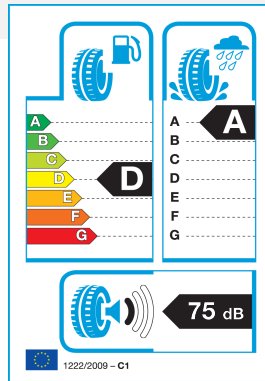

LAUFENN 295/25R 20 95Y TL Z-Fit EQ XL MFS EXTRA LOAD/(LK-03)

~~191.79€~~ **184.12€**

- Proizvajalec : LAUFENN
- Šifra : 10LA29525R200Y-0032
- Tip pnevmatike : Letne
- Hitrostni razred : Y: 300 km/h
- Nosilnost : 95
- Premer pnevmatike : 20
- Višina pnevmatike : 25
- Širina pnevmatike : 295

<https://www.gumishop.si/laufenn-295-25r-20-95y-tl-z-fit-eq-xl-mfs-extra-load-lk-03-10la29525r200y-0032-8808563526287.html>