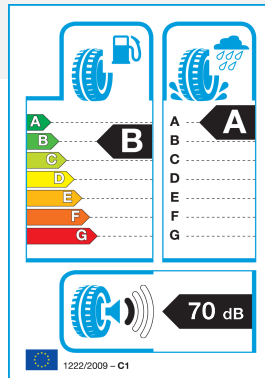

PIRELLI 245/45R 20 103Y Cint.P-7 Blue NF0 XL FSL PORSCHE-VERSION/EXTRA LOAD

~~235.18€~~ **230.48€**

- Proizvajalec : PIRELLI
- Šifra : 10PI24545R200Y-1772
- Tip pnevmatike : Letne
- Hitrostni razred : Y: 300 km/h
- Višina pnevmatike : 45
- Premer pnevmatike : 20
- Nosilnost : 103
- Širina pnevmatike : 245

PIRELLI 245/45R 20 103Y Cint.P-7 Blue NF0 XL FSL PORSCHE-VERSION/EXTRA LOAD

<https://www.gumishop.si/pirelli-245-45r-20-103y-cint-p-7-blue-nf0-xl-fsl-porsche-version-extra-load-10pi24545r200y-1772-8019227285857-html>