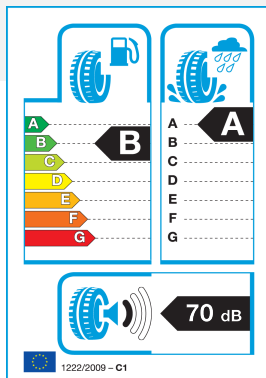

PIRELLI 245/45R 20 103Y Cint.P-7 Blue NF0 XL FSL PORSCHE-VERSION/EXTRA LOAD

~~233.38€~~ **224.04€**

- Proizvajalec : PIRELLI
- Šifra : 10PI24545R200Y-1772
- Tip pnevmatike : Letne
- Hitrostni razred : Y: 300 km/h
- Višina pnevmatike : 45
- Premer pnevmatike : 20
- Nosilnost : 103
- Širina pnevmatike : 245

PIRELLI 245/45R 20 103Y Cint.P-7 Blue NF0 XL FSL PORSCHE-VERSION/EXTRA LOAD

<https://www.gumishop.si/pirelli-245-45r-20-103y-cint-p-7-blue-nf0-xl-fsl-porsche-version-extra-load-10pi24545r200y-1772-8019227285857-html>