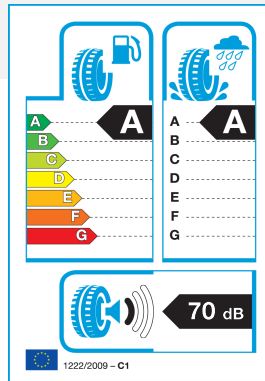

## PIRELLI 265/40R 20 104W TL PZero PZ4 MO1 XL FSL MERCEDES-VERSION/EXTRA LOAD/PNCS

~~327.95€~~ **314.83€**

- Proizvajalec : PIRELLI
- Šifra : 10PI26540R200W-0402
- Tip pnevmatike : Letne
- Hitrostni razred : W: 270 km/h
- Višina pnevmatike : 40
- Premer pnevmatike : 20
- Širina pnevmatike : 265
- Nosilnost : 104

<https://www.gumishop.si/pirelli-265-40r-20-104w-tl-pzero-pz4-mo1-xl-fsl-mercedes-version-extra-load-pncs-10pi26540r200w-0402-8019227415933.html>