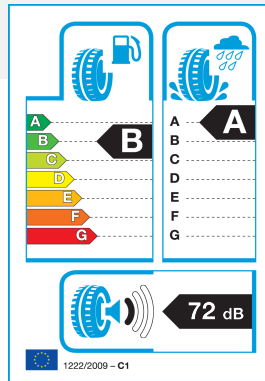

PIRELLI 265/40ZR 21 105Y TL PZero PZ4 (LS) BL XL BENTLEY-VERSION/EXTRA LOAD/PNCS

~~380.38€~~ **372.78€**

- Proizvajalec : PIRELLI
- Šifra : 10PI26540R210Y-0422
- Tip pnevmatike : Letne
- Hitrostni razred : Y: 300 km/h
- Višina pnevmatike : 40
- Širina pnevmatike : 265
- Nosilnost : 105
- Premer pnevmatike : 21

<https://www.gumishop.si/pirelli-265-40zr-21-105y-tl-pzero-pz4-ls-bl-xl-bentley-version-extra-load-pncs-10pi26540r210y-0422-8019227376821.html>