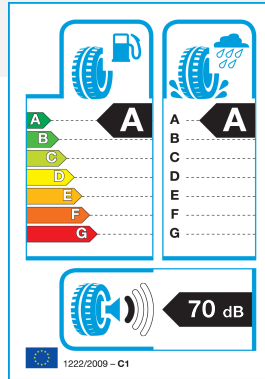

**PIRELLI 295/35R 20 105W TL PZero PZ4 MO1 XL FSL MERCEDES-
VERSION/EXTRA LOAD/PNCS**

271.48€ 266.05€

- Proizvajalec : PIRELLI
- Šifra : 10PI29535R200W-0402
- Tip pnevmatike : Letne
- Hitrostni razred : W: 270 km/h
- Višina pnevmatike : 35
- Premer pnevmatike : 20
- Širina pnevmatike : 295
- Nosilnost : 105

[https://www.gumishop.si/pirelli-295-35r-20-105w-tl-pzero-pz4-mo1-xl-fsl-mercedes-version-extra-load-pncs-10pi29535r200w-0402-8019227415964.h
tml](https://www.gumishop.si/pirelli-295-35r-20-105w-tl-pzero-pz4-mo1-xl-fsl-mercedes-version-extra-load-pncs-10pi29535r200w-0402-8019227415964.html)