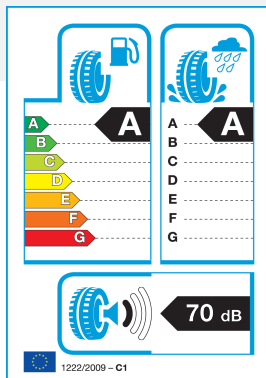

PIRELLI 295/35R 20 105W TL PZero PZ4 MO1 XL FSL MERCEDES-VERSION/EXTRA LOAD/PNCS

~~269.40€~~ **258.62€**

- Proizvajalec : PIRELLI
- Šifra : 10PI29535R200W-0402
- Tip pnevmatike : Letne
- Hitrostni razred : W: 270 km/h
- Višina pnevmatike : 35
- Premer pnevmatike : 20
- Širina pnevmatike : 295
- Nosilnost : 105

<https://www.gumishop.si/pirelli-295-35r-20-105w-tl-pzero-pz4-mo1-xl-fsl-mercedes-version-extra-load-pncs-10pi29535r200w-0402-8019227415964.html>