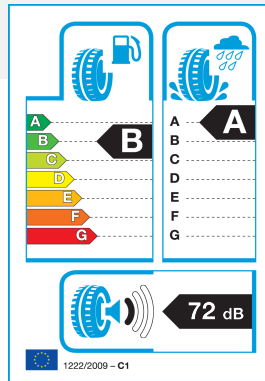

**PIRELLI 295/35R 21 107Y TL PZero PZ4 MGT1 XL MASERATI-VERSION/EXTRA
LOAD**

251.18€ 246.15€

- Proizvajalec : PIRELLI
- Šifra : 10PI29535R210Y-0402
- Tip pnevmatike : Letne
- Hitrostni razred : Y: 300 km/h
- Višina pnevmatike : 35
- Širina pnevmatike : 295
- Premer pnevmatike : 21
- Nosilnost : 107

<https://www.gumishop.si/pirelli-295-35r-21-107y-tl-pzero-pz4-mgt1-xl-maserati-version-extra-load-10pi29535r210y-0402-8019227405910.html>