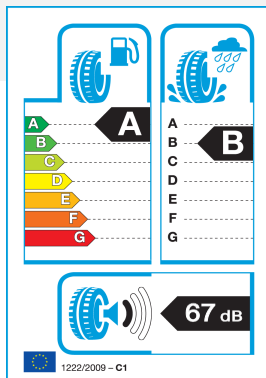

BRIDGESTONE 235/60R 20 108H TL Alenza-1+ XL BMW-AUSFÄHRUNG/EXTRA LOAD

~~285.25€~~ **279.55€**

- Proizvajalec : BRIDGESTONE
- Šifra : 11BR23560R200H-0112
- Tip pnevmatike : Letne
- Hitrostni razred : H: 210 km/h
- Višina pnevmatike : 60
- Širina pnevmatike : 235
- Premer pnevmatike : 20
- Nosilnost : 108

BRIDGESTONE 235/60R 20 108H TL Alenza-1+ XL BMW-AUSFÄHRUNG/EXTRA LOAD

<https://www.gumishop.si/bridgestone-235-60r-20-108h-tl-alenza-1-xl-bmw-ausfa-hrung-extra-load-11br23560r200h-0112-3286341408317.html>