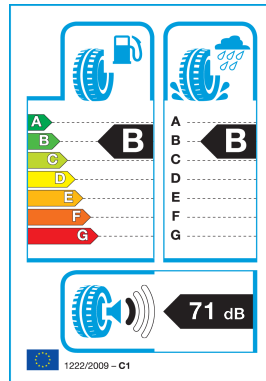

## MICHELIN 255/45R 20 105V TL Cr.Climate-2 XL EXTRA LOAD

~~275.10€~~ **269.60€**

- Proizvajalec : MICHELIN
- Šifra : 11MI25545R200V-3022
- Hitrostni razred : V: 240 km/h
- Višina pnevmatike : 45
- Premer pnevmatike : 20
- Širina pnevmatike : 255
- Nosilnost : 105

<https://www.gumishop.si/michelin-255-45r-20-105v-tl-cr-climate-2-xl-extra-load-11mi25545r200v-3022-3528705281991.html>