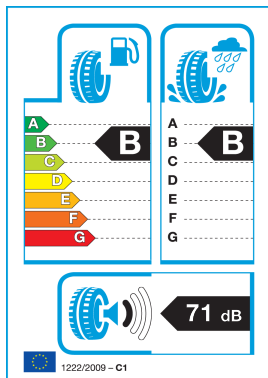

## MICHELIN 255/55R 19 111W TL Cr.Climate-2 XL EXTRA LOAD

~~199.30€~~ **195.32€**

- Proizvajalec : MICHELIN
- Šifra : 11MI25555R190W-3022
- Hitrostni razred : W: 270 km/h
- Premer pnevmatike : 19
- Višina pnevmatike : 55
- Širina pnevmatike : 255
- Nosilnost : 111

<https://www.gumishop.si/michelin-255-55r-19-111w-tl-cr-climate-2-xl-extra-load-11mi25555r190w-3022-3528708309371-html>