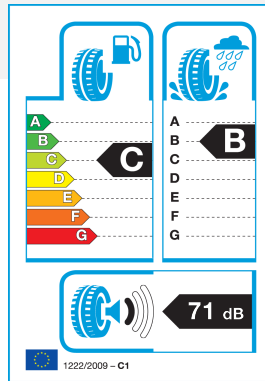

**PIRELLI 255/35R 21 98W TL PZero PZ4 (SC) T1 XL TESLA-VERSION/EXTRA
LOAD/PNCS**

~~311.68€~~ **299.21€**

- Proizvajalec : PIRELLI
- Šifra : 11PI25535R210W-0402
- Tip pnevmatike : Letne
- Hitrostni razred : W: 270 km/h
- Nosilnost : 98
- Višina pnevmatike : 35
- Širina pnevmatike : 255
- Premer pnevmatike : 21

<https://www.gumishop.si/pirelli-255-35r-21-98w-tl-pzero-pz4-sc-t1-xl-tesla-version-extra-load-pncs-11pi25535r210w-0402-8019227398342.html>