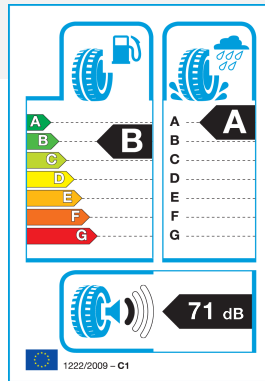

PIRELLI 255/40R 21 102V TL PZero PZ4 (LS) VOL XL VOLVO-VERSION/EXTRA LOAD/PNCS

~~264.25€~~ **253.68€**

- Proizvajalec : PIRELLI
- Šifra : 11PI25540R210V-8502
- Tip pnevmatike : Letne
- Hitrostni razred : V: 240 km/h
- Višina pnevmatike : 40
- Nosilnost : 102
- Širina pnevmatike : 255
- Premer pnevmatike : 21