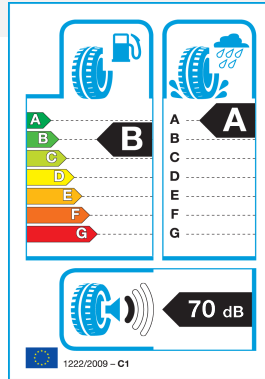

PIRELLI 265/45R 20 108Y Scorp.All Seas.SF-2 XL EXTRA LOAD

~~221.83€~~ **212.96€**

- Proizvajalec : PIRELLI
- Šifra : 11PI26545R200Y-5022
- Hitrostni razred : Y: 300 km/h
- Višina pnevmatike : 45
- Premer pnevmatike : 20
- Širina pnevmatike : 265
- Nosilnost : 108