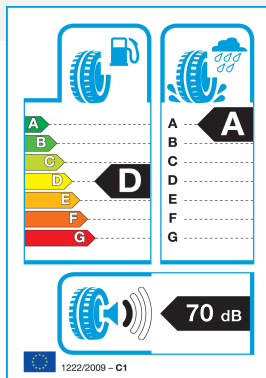

PIRELLI 275/40R 20 106W Scorp.All Seas.SF-2 R/F RUN-FLAT/EXTRA LOAD

252.01€ 246.97€

- Proizvajalec : PIRELLI
- Šifra : 11PI27540R200W-5022
- Hitrostni razred : W: 270 km/h
- Višina pnevmatike : 40
- Premer pnevmatike : 20
- Širina pnevmatike : 275
- Nosilnost : 106
- Run flat : Run flat

<https://www.gumishop.si/pirelli-275-40r-20-106w-scorp-all-seas-sf-2-r-f-run-flat-extra-load-11pi27540r200w-5022-8019227400243.html>