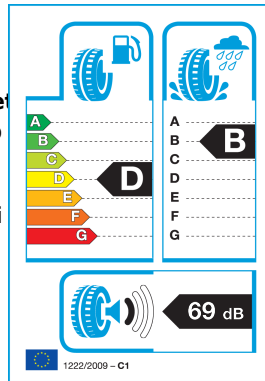

- **Felgen Schutz (FSL):** zaščita platišč pred poškodbami
- **Tip:** Celoletne pnevmatike za osebna vozila

Zakaj izbrati Kleber?

Če iščete **tihe, varne in cenovno ugodne celoletne** pnevmatike, je **Michelin** z ugodnim razmerjem med ceno in kvaliteto **vseh letnih časih**.

Poglej še druge celoletne pnevmatike Kleber v naši

draxer 3 prava izbira. Združuje inovacije in tehnologije, ki ponujajo **zanesljivost in udobje v** celoletnih pnevmatikah.

<https://www.gumishop.si/kleber-225-40r-18-92v-tl-quadraxer-3-xl-extra-load-12kl22540r180v-1032-3528701129891.html>