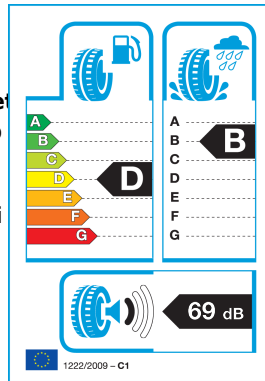

- **Felgen Schutz (FSL):** zaščita platišč pred poškodbami
- **Tip:** Celoletne pnevmatike za osebna vozila

Zakaj izbrati Kleber?

Če iščete **tihe, varne in cenovno ugodne celoletne** pnevmatike, je **Quadraxer 3** od koncerna Michelin z ugodnim razmerjem med ceno in kvaliteto **vseh letnih časih**.

Poglej še druge celoletne pnevmatike Kleber v naši

Quadraxer 3 prava izbira. Združuje inovacije in tehnologije, ki ponujajo **zanesljivost in udobje v** vsakem letnem času.

<https://www.gumishop.si/kleber-235-40r-18-95w-tl-quadraxer-3-xl-extra-load-12k123540r180w-1032-3528707439802.html>