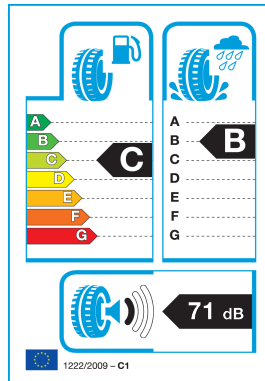

## CONTINENTAL 235/40R 18 95V TL TS-870P XL FR EXTRA LOAD 200.41€ 192.40€

- Proizvajalec : CONTINENTAL
- Šifra : 13CO23540R180V-8702
- Tip pnevmatike : Zimske
- Hitrostni razred : V: 240 km/h
- Nosilnost : 95
- Višina pnevmatike : 40
- Premer pnevmatike : 18
- Širina pnevmatike : 235

<https://www.gumishop.si/continental-235-40r-18-95v-tl-ts-870p-xl-fr-extra-load-13co23540r180v-8702-4019238064193.html>