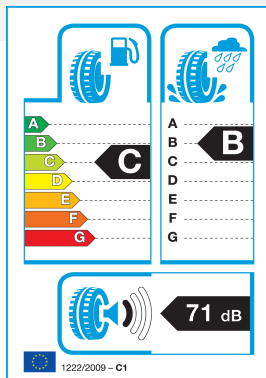

CONTINENTAL 235/40R 18 95V TL TS-870P CS XL FR SEAL/EXTRA LOAD

~~218.63€~~ **214.26€**

- Proizvajalec : CONTINENTAL
- Šifra : 13CO23540R180V-8702S
- Tip pnevmatike : Zimske
- Hitrostni razred : V: 240 km/h
- Nosilnost : 95
- Višina pnevmatike : 40
- Premer pnevmatike : 18
- Širina pnevmatike : 235

<https://www.gumishop.si/continental-235-40r-18-95v-tl-ts-870p-cs-xl-fr-seal-extra-load-13co23540r180v-8702s-4019238072891.html>