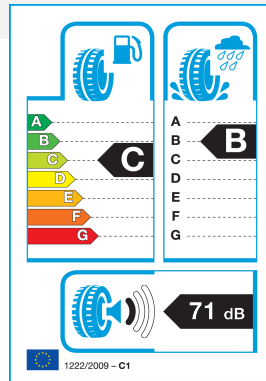

CONTINENTAL 255/55R 20 110V TL TS-870P XL FR EXTRA LOAD

~~303.06€~~ **296.99€**

- Proizvajalec : CONTINENTAL
- Šifra : 13CO25555R200V-8702
- Tip pnevmatike : Zimske
- Hitrostni razred : V: 240 km/h
- Višina pnevmatike : 55
- Premer pnevmatike : 20
- Širina pnevmatike : 255
- Nosilnost : 110

<https://www.gumishop.si/continental-255-55r-20-110v-tl-ts-870p-xl-fr-extra-load-13co25555r200v-8702-4019238064179.html>