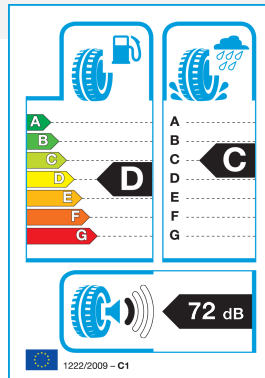

PIRELLI 245/35R 19 93W TL W-270s2 F XL FERRARI-VERSION/EXTRA LOAD

334.35€ 320.97€

- Proizvajalec : PIRELLI
- Šifra : 13PI24535R190W-2722F
- Tip pnevmatike : Zimske
- Hitrostni razred : W: 270 km/h
- Premer pnevmatike : 19
- Nosilnost : 93
- Višina pnevmatike : 35
- Širina pnevmatike : 245

<https://www.gumishop.si/pirelli-245-35r-19-93w-tl-w-270s2-f-xl-ferrari-version-extra-load-13pi24535r190w-2722f-8019227253962.html>