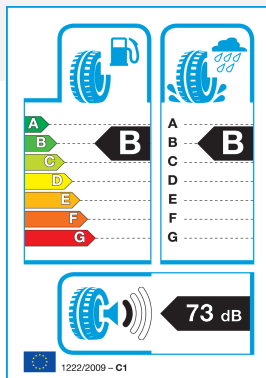

CONTINENTAL 285/45R 21 113Y TL PremCont.6+ SSR XL RUN-FLAT/BMW-MODELLE/EXTRA LOAD

~~398.46€~~ **382.53€**

- Proizvajalec : CONTINENTAL
- Šifra : 10CO28545R210Y-0602B
- Tip pnevmatike : Letne
- Hitrostni razred : Y: 300 km/h
- Višina pnevmatike : 45
- Širina pnevmatike : 285
- Premer pnevmatike : 21
- Nosilnost : 113
- Run flat : Run flat

<https://www.gumishop.si/continental-285-45r-21-113y-tl-premcont-6-ssr-xl-run-flat-bmw-modelle-extra-load-10co28545r210y-0602b-4019238772036.html>