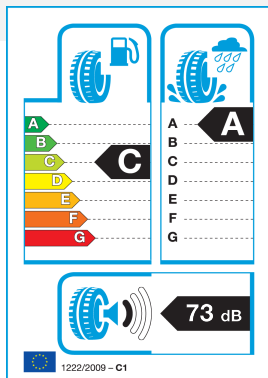

## CONTINENTAL 295/30R 22 103Y TL SpCont.7 XL FR EXTRA LOAD

~~338.80€~~ **332.02€**

- Proizvajalec : CONTINENTAL
- Šifra : 10CO29530R220Y-7772
- Tip pnevmatike : Letne
- Hitrostni razred : Y: 300 km/h
- Nosilnost : 103
- Višina pnevmatike : 30
- Širina pnevmatike : 295
- Premer pnevmatike : 22

<https://www.gumishop.si/continental-295-30r-22-103y-tl-spcont-7-xl-fr-extra-load-10co29530r220y-7772-4019238040623-html>