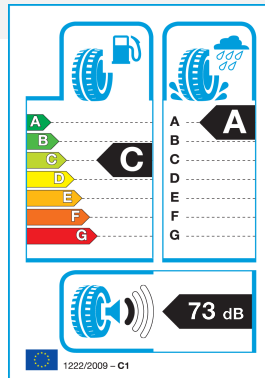

CONTINENTAL 295/30R 22 103Y TL SpCont.7 XL FR EXTRA LOAD

~~337.55€~~ **324.05€**

- Proizvajalec : CONTINENTAL
- Šifra : 10CO29530R220Y-7772
- Tip pnevmatike : Letne
- Hitrostni razred : Y: 300 km/h
- Nosilnost : 103
- Višina pnevmatike : 30
- Širina pnevmatike : 295
- Premer pnevmatike : 22

<https://www.gumishop.si/continental-295-30r-22-103y-tl-spcont-7-xl-fr-extra-load-10co29530r220y-7772-4019238040623-html>