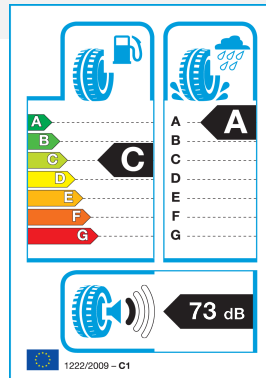

CONTINENTAL 295/30R 22 103Y TL SpCont.7 XL FR EXTRA LOAD

~~337.55€~~ **330.80€**

- Proizvajalec : CONTINENTAL
- Šifra : 10CO29530R220Y-7772
- Tip pnevmatike : Letne
- Hitrostni razred : Y: 300 km/h
- Nosilnost : 103
- Višina pnevmatike : 30
- Širina pnevmatike : 295
- Premer pnevmatike : 22

<https://www.gumishop.si/continental-295-30r-22-103y-tl-spcont-7-xl-fr-extra-load-10co29530r220y-7772-4019238040623-html>