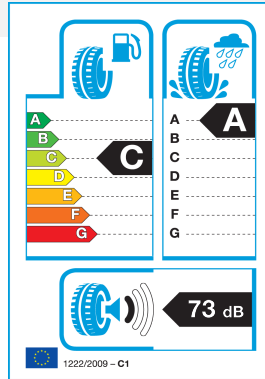

MICHELIN 325/25ZR 21 102Y TL Pi.Sport-4S XL FSL EXTRA LOAD

390.68€ 375.05€

- Proizvajalec : MICHELIN
- Šifra : 10MI32525R210Y-8442
- Tip pnevmatike : Letne
- Hitrostni razred : Y: 300 km/h
- Nosilnost : 102
- Višina pnevmatike : 25
- Premer pnevmatike : 21
- Širina pnevmatike : 325

<https://www.gumishop.si/michelin-325-25zr-21-102y-tl-pi-sport-4s-xl-fsl-extra-load-10mi32525r210y-8442-3528702543252.html>