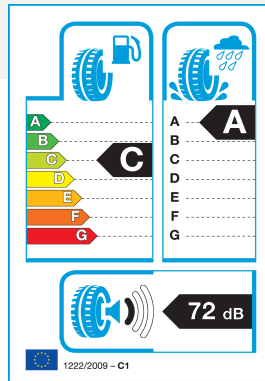

## PIRELLI 255/40R 20 101Y TL PZero PZ4 MO-P XL FSL MERCEDES-VERSION/EXTRA LOAD/PNCS

~~226.14€~~ **217.10€**

- Proizvajalec : PIRELLI
- Šifra : 10PI25540R200Y-0402
- Tip pnevmatike : Letne
- Hitrostni razred : Y: 300 km/h
- Višina pnevmatike : 40
- Nosilnost : 101
- Premer pnevmatike : 20
- Širina pnevmatike : 255

<https://www.gumishop.si/pirelli-255-40r-20-101y-tl-pzero-pz4-mo-p-xl-fsl-mercedes-version-extra-load-pncs-10pi25540r200y-0402-8019227410235.html>