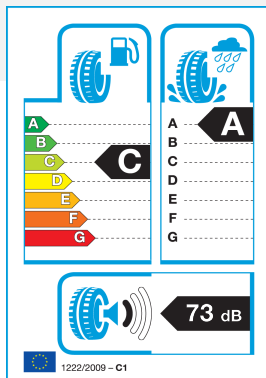

PIRELLI 255/40R 21 102Y TL PZero PZ4 (SC) AR XL ALFA ROMEO-MODELLE/EXTRA LOAD

~~282.89€~~ **271.57€**

- Proizvajalec : PIRELLI
- Šifra : 10PI25540R210Y-0412A
- Tip pnevmatike : Letne
- Hitrostni razred : Y: 300 km/h
- Višina pnevmatike : 40
- Nosilnost : 102
- Širina pnevmatike : 255
- Premer pnevmatike : 21

<https://www.gumishop.si/pirelli-255-40r-21-102y-tl-pzero-pz4-sc-ar-xl-alfa-romeo-modelle-extra-load-10pi25540r210y-0412a-8019227378771.html>