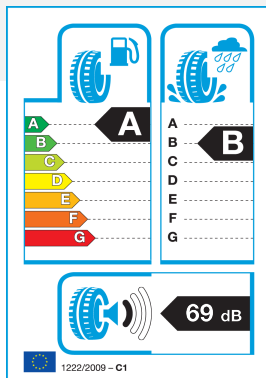

## PIRELLI 255/45R 19 104Y TL Cintur.P-7C2 MO XL MERCEDES-VERSION/EXTRA LOAD

~~218.63€~~ **214.26€**

- Proizvajalec : PIRELLI
- Šifra : 10PI25545R190Y-07220
- Tip pnevmatike : Letne
- Hitrostni razred : Y: 300 km/h
- Premer pnevmatike : 19
- Višina pnevmatike : 45
- Širina pnevmatike : 255
- Nosilnost : 104

PIRELLI 255/45R 19 104Y TL Cintur.P-7C2 MO XL MERCEDES-VERSION/EXTRA LOAD

<https://www.gumishop.si/pirelli-255-45r-19-104y-tl-cintur-p-7c2-mo-xl-mercedes-version-extra-load-10pi25545r190y-07220-8019227315011-html>