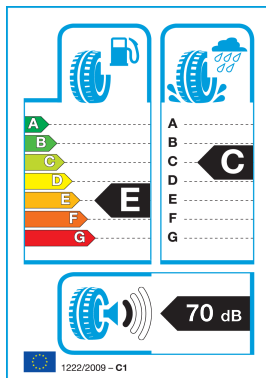

YOKOHAMA 175/80R 16 91S TL Geol.A/T G015

97.36€ **95.41€**

- Proizvajalec : YOKOHAMA
- Šifra : 11YO17580R160S-0150
- Hitrostni razred : S: 180 km/h
- Širina pnevmatike : 175
- Premer pnevmatike : 16
- Nosilnost : 91
- Višina pnevmatike : 80

<https://www.gumishop.si/yokohama-175-80r-16-91s-tl-geol-a-t-g015-11yo17580r160s-0150-4968814922887-html>