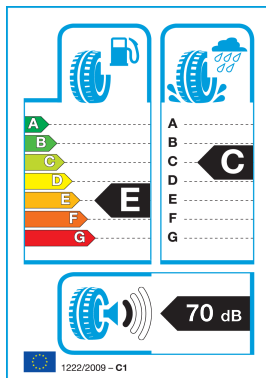

YOKOHAMA 175/80R 16 91S TL Geol.A/T G015

97.22€ **93.33€**

- Proizvajalec : YOKOHAMA
- Šifra : 11YO17580R160S-0150
- Hitrostni razred : S: 180 km/h
- Širina pnevmatike : 175
- Premer pnevmatike : 16
- Nosilnost : 91
- Višina pnevmatike : 80

<https://www.gumishop.si/yokohama-175-80r-16-91s-tl-geol-a-t-g015-11yo17580r160s-0150-4968814922887-html>