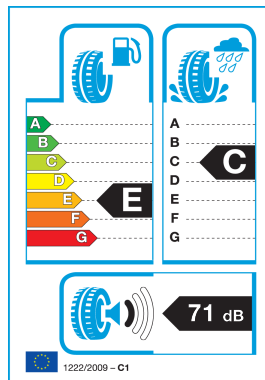

## YOKOHAMA 215/60R 16 95H TL Geol.A/T G015

~~122.95€~~ **118.03€**

- Proizvajalec : YOKOHAMA
- Šifra : 11YO21560R160H-0150
- Hitrostni razred : H: 210 km/h
- Višina pnevmatike : 60
- Premer pnevmatike : 16
- Nosilnost : 95
- Širina pnevmatike : 215