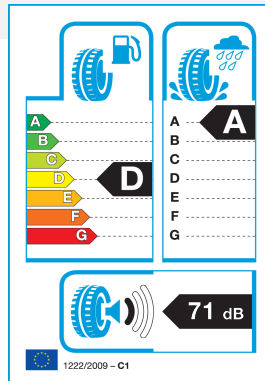

## YOKOHAMA 235/35ZR 19 91Y TL Ad.Sp.V-107 XL RPB EXTRA LOAD

~~120.58€~~ **115.76€**

- Proizvajalec : YOKOHAMA
- Šifra : 10YO23535R190Y-1072
- Tip pnevmatike : Letne
- Hitrostni razred : Y: 300 km/h
- Premer pnevmatike : 19
- Nosilnost : 91
- Višina pnevmatike : 35
- Širina pnevmatike : 235

<https://www.gumishop.si/yokohama-235-35zr-19-91y-tl-ad-sp-v-107-xl-rpb-extra-load-10yo23535r190y-1072-4548515027410-html>