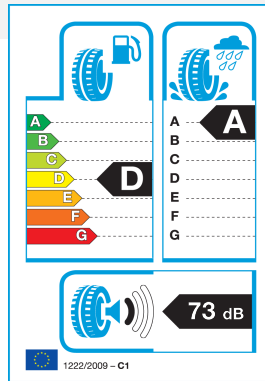

YOKOHAMA 305/35R 23 111Y TL Ad.Sp.V-107 XL RPB EXTRA LOAD

~~251.73€~~ **246.70€**

- Proizvajalec : YOKOHAMA
- Šifra : 10YO30535R230Y-1072
- Tip pnevmatike : Letne
- Hitrostni razred : Y: 300 km/h
- Višina pnevmatike : 35
- Širina pnevmatike : 305
- Premer pnevmatike : 23
- Nosilnost : 111

<https://www.gumishop.si/yokohama-305-35r-23-111y-tl-ad-sp-v-107-xl-rpb-extra-load-10yo30535r230y-1072-4548515027328-html>