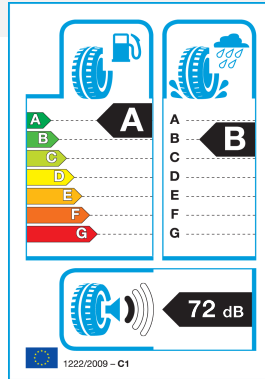

## MICHELIN 225/55R 19 103V TL Cr.Climate-2 XL S1 EXTRA LOAD

~~197.22€~~ **193.27€**

- Proizvajalec : MICHELIN
- Šifra : 11MI22555R190V-3022
- Hitrostni razred : V: 240 km/h
- Premer pnevmatike : 19
- Višina pnevmatike : 55
- Širina pnevmatike : 225
- Nosilnost : 103

<https://www.gumishop.si/michelin-225-55r-19-103v-tl-cr-climate-2-xl-s1-extra-load-11mi22555r190v-3022-3528701627069-html>