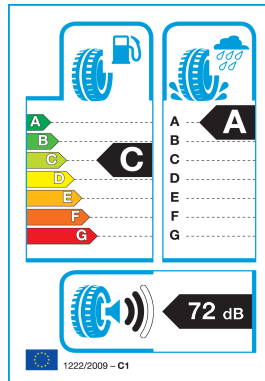

KLEBER 225/70R 15C 112S TL Transpro-2

~~113.77€~~ **111.49€**

- Proizvajalec : KLEBER
- Šifra : 20KL22570R150S-2220
- Tip pnevmatike : Letne
- Višina pnevmatike : 70
- Hitrostni razred : S: 180 km/h
- Premer pnevmatike : 15
- Širina pnevmatike : 225
- Nosilnost : 112

<https://www.gumishop.si/kleber-225-70r-15c-112s-tl-transpro-2-20kl22570r150s-2220-3528701242583.html>