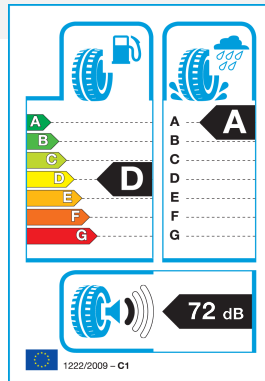

CONTINENTAL 235/35R 20 92Y TL SpCont.7 XL FR EXTRA LOAD

~~223.78€~~ **219.30€**

- Proizvajalec : CONTINENTAL
- Šifra : 10CO23535R200Y-7772
- Tip pnevmatike : Letne
- Hitrostni razred : Y: 300 km/h
- Nosilnost : 92
- Višina pnevmatike : 35
- Širina pnevmatike : 235
- Premer pnevmatike : 20

<https://www.gumishop.si/continental-235-35r-20-92y-tl-spcont-7-xl-fr-extra-load-10co23535r200y-7772-4019238075878-html>