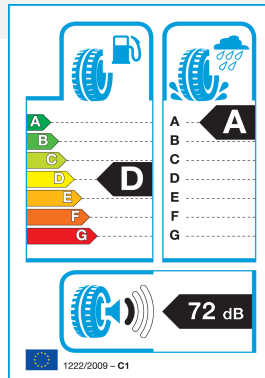

## CONTINENTAL 245/35R 19 93Y TL SpCont.7 XL FR EXTRA LOAD

~~205.00€~~ **196.80€**

- Proizvajalec : CONTINENTAL
- Šifra : 10CO24535R190Y-7772N
- Tip pnevmatike : Letne
- Hitrostni razred : Y: 300 km/h
- Premer pnevmatike : 19
- Nosilnost : 93
- Višina pnevmatike : 35
- Širina pnevmatike : 245