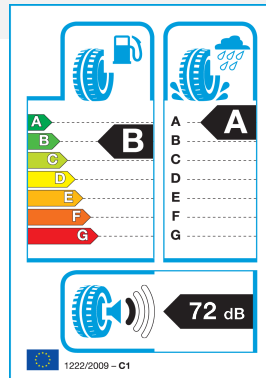

CONTINENTAL 265/40R 21 101Y TL SpCont.7 MGT FR MASERATI-MODELLE

284.97€ 279.28€

- Proizvajalec : CONTINENTAL
- Šifra : 10CO26540R210Y-7770M
- Tip pnevmatike : Letne
- Hitrostni razred : Y: 300 km/h
- Višina pnevmatike : 40
- Nosilnost : 101
- Širina pnevmatike : 265
- Premer pnevmatike : 21