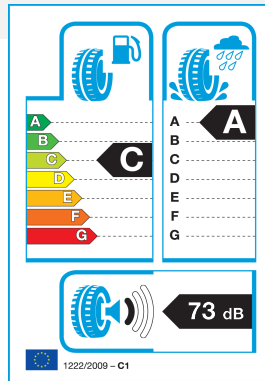

CONTINENTAL 285/30R 22 101Y TL SpCont.7 XL FR EXTRA LOAD

~~332.68€~~ **326.03€**

- Proizvajalec : CONTINENTAL
- Šifra : 10CO28530R220Y-7772N
- Tip pnevmatike : Letne
- Hitrostni razred : Y: 300 km/h
- Nosilnost : 101
- Višina pnevmatike : 30
- Širina pnevmatike : 285
- Premer pnevmatike : 22

<https://www.gumishop.si/continental-285-30r-22-101y-tl-spcont-7-xl-fr-extra-load-10co28530r220y-7772n-4019238078824.html>