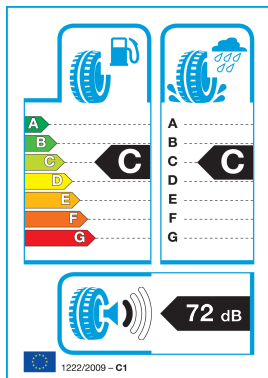

## MICHELIN 235/55R 20 102V TL Cr.Climate-2

~~247.56€~~ **242.61€**

- Proizvajalec : MICHELIN
- Šifra : 11MI23555R200V-3020
- Hitrostni razred : V: 240 km/h
- Višina pnevmatike : 55
- Nosilnost : 102
- Širina pnevmatike : 235
- Premer pnevmatike : 20

<https://www.gumishop.si/michelin-235-55r-20-102v-tl-cr-climate-2-11mi23555r200v-3020-3528706769221.html>