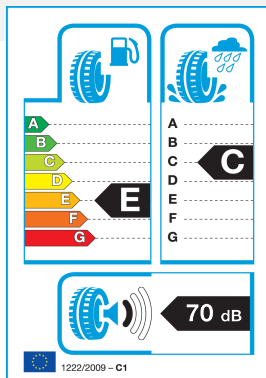

YOKOHAMA 235/75R 15 109H TL Geol.A/T G015 XL EXTRA LOAD

~~114.18€~~ **111.90€**

- Proizvajalec : YOKOHAMA
- Šifra : 11YO23575R150H-0152A
- Hitrostni razred : H: 210 km/h
- Premer pnevmatike : 15
- Širina pnevmatike : 235
- Nosilnost : 109
- Višina pnevmatike : 75

<https://www.gumishop.si/yokohama-235-75r-15-109h-tl-geol-a-t-g015-xl-extra-load-11yo23575r150h-0152a-4968814904319-html>