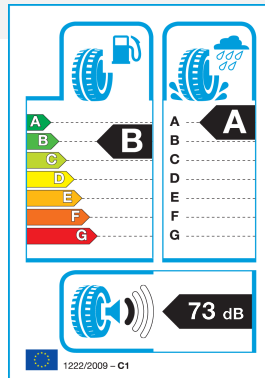

BRIDGESTONE 265/40R 19 102V TL LM-005 XL FSL EXTRA LOAD

~~162.03€~~ **158.79€**

- Proizvajalec : BRIDGESTONE
- Šifra : 13BR26540R190V-1052
- Tip pnevmatike : Zimske
- Hitrostni razred : V: 240 km/h
- Premer pnevmatike : 19
- Višina pnevmatike : 40
- Nosilnost : 102
- Širina pnevmatike : 265

- Skrajšana zavorna razdalja na snegu in ledu → Kombinacija 2D lamel v sredini in 3D lamel na ramenskem deluje vzorca tekalne plasti zagotavlja odlično zmogljivost pri zaviranju s skrajšano zavorno razdaljo na cestah, prekritih s snegom in ledom.
- Izboljšan oprijem na snegu → Cikcakasti utori z oglatimi robovi izboljšujejo oprijem med snegom v utorih in snegom na cesti.
- Najboljša v razredu kar zadeva oprijem in zaviranje na mokri podlagi → Nova nano-selektivna tehnologija mešanja zmesi omogoča boljšo razpršitev kremena v zmesi Nano Pro-tech™, s čimer zagotavlja najboljšo zmogljivost zaviranja in zavijanja na mokri podlagi, kot so pokazali testi, ki jih je izvedel TUV, dodatno k EU oznaki »A« za oprijem na mokri podlagi.