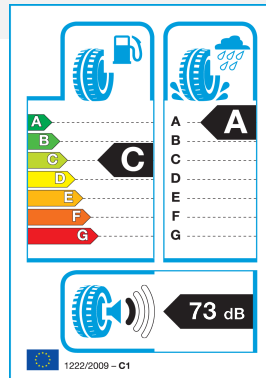

CONTINENTAL 265/45R 19 105Y TL SpCont.7 XL FR EXTRA LOAD

270.51€ 259.69€

- Proizvajalec : CONTINENTAL
- Šifra : 10CO26545R190Y-7772
- Tip pnevmatike : Letne
- Hitrostni razred : Y: 300 km/h
- Premer pnevmatike : 19
- Višina pnevmatike : 45
- Širina pnevmatike : 265
- Nosilnost : 105

<https://www.gumishop.si/continental-265-45r-19-105y-tl-spcont-7-xl-fr-extra-load-10co26545r190y-7772-4019238060195-html>