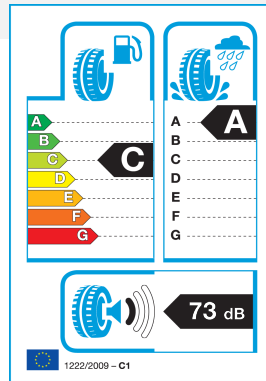

CONTINENTAL 295/30R 19 100Y TL SpCont.7 XL FR EXTRA LOAD

300.27€ 288.26€

- Proizvajalec : CONTINENTAL
- Šifra : 10CO29530R190Y-7772
- Tip pnevmatike : Letne
- Hitrostni razred : Y: 300 km/h
- Premer pnevmatike : 19
- Nosilnost : 100
- Višina pnevmatike : 30
- Širina pnevmatike : 295

<https://www.gumishop.si/continental-295-30r-19-100y-tl-spcont-7-xl-fr-extra-load-10co29530r190y-7772-4019238040791-html>