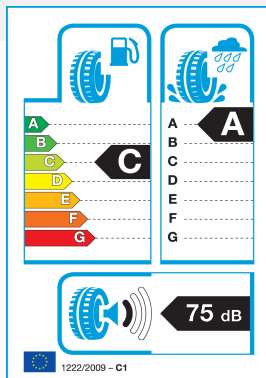

CONTINENTAL 295/40R 19 108Y TL SpCont.7 XL FR EXTRA LOAD

~~269.26€~~ **263.87€**

- Proizvajalec : CONTINENTAL
- Šifra : 10CO29540R190Y-7772
- Tip pnevmatike : Letne
- Hitrostni razred : Y: 300 km/h
- Premer pnevmatike : 19
- Višina pnevmatike : 40
- Širina pnevmatike : 295
- Nosilnost : 108

<https://www.gumishop.si/continental-295-40r-19-108y-tl-spcont-7-xl-fr-extra-load-10co29540r190y-7772-4019238060317-html>