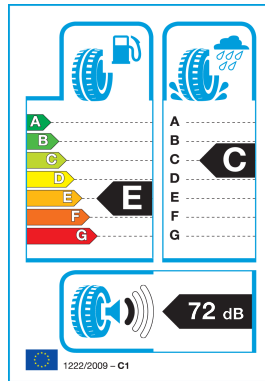

YOKOHAMA P265/70R 16 111T TL Geol.A/T G015 (OWL)

~~137.27€~~ **131.78€**

- Proizvajalec : YOKOHAMA
- Šifra : 11YO26570R160T-0150A
- Višina pnevmatike : 70
- Hitrostni razred : T: 190 km/h
- Premer pnevmatike : 16
- Širina pnevmatike : 265
- Nosilnost : 111

<https://www.gumishop.si/yokohama-p265-70r-16-111t-tl-geol-a-t-g015-owl-11yo26570r160t-0150a-4968814903916-html>