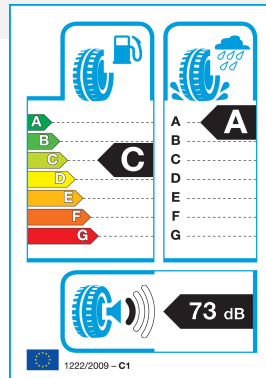

CONTINENTAL 285/25R 20 93Y TL SpCont.7 XL FR EXTRA LOAD

290.68€ 279.05€

- Proizvajalec : CONTINENTAL
- Šifra : 10CO28525R200Y-7772
- Tip pnevmatike : Letne
- Hitrostni razred : Y: 300 km/h
- Nosilnost : 93
- Premer pnevmatike : 20
- Širina pnevmatike : 285
- Višina pnevmatike : 25

<https://www.gumishop.si/continental-285-25r-20-93y-tl-spcont-7-xl-fr-extra-load-10co28525r200y-7772-4019238078794-html>