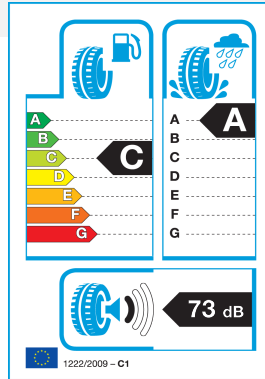

## CONTINENTAL 285/25R 20 93Y TL SpCont.7 XL FR EXTRA LOAD

**292.90€ 287.04€**

- Proizvajalec : CONTINENTAL
- Šifra : 10CO28525R200Y-7772
- Tip pnevmatike : Letne
- Hitrostni razred : Y: 300 km/h
- Nosilnost : 93
- Premer pnevmatike : 20
- Širina pnevmatike : 285
- Višina pnevmatike : 25

<https://www.gumishop.si/continental-285-25r-20-93y-tl-spcont-7-xl-fr-extra-load-10co28525r200y-7772-4019238078794-html>