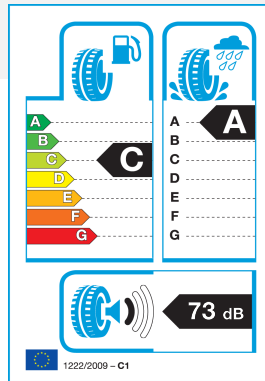

PIRELLI 335/30ZR 21 109Y TL PZero Corsa PZC4 N0 PORSCHE-VERSION/EXTRA LOAD

546.17€ 535.24€

- Proizvajalec : PIRELLI
- Šifra : 10PI33530R210Y-0542
- Tip pnevmatike : Letne
- Hitrostni razred : Y: 300 km/h
- Višina pnevmatike : 30
- Premer pnevmatike : 21
- Nosilnost : 109
- Širina pnevmatike : 335

<https://www.gumishop.si/pirelli-335-30zr-21-109y-tl-pzero-corsa-pzc4-n0-porsche-version-extra-load-10pi33530r210y-0542-8019227399493.html>