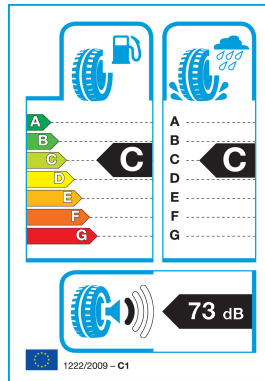

MICHELIN 285/40R 20 108V TL Cr.Climate-2 XL EXTRA LOAD

354.24€ 340.07€

- Proizvajalec : MICHELIN
- Šifra : 11MI28540R200V-3022
- Hitrostni razred : V: 240 km/h
- Višina pnevmatike : 40
- Premer pnevmatike : 20
- Širina pnevmatike : 285
- Nosilnost : 108

<https://www.gumishop.si/michelin-285-40r-20-108v-tl-cr-climate-2-xl-extra-load-11mi28540r200v-3022-3528705448691.html>