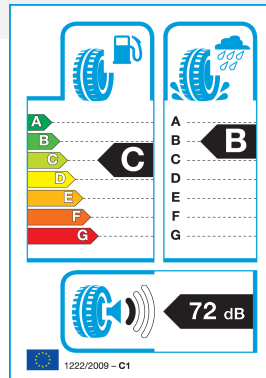

TRACMAX 255/40ZR 20 101Y TL Trac Saver XL MFS EXTRA LOAD

~~92.07€~~ **88.39€**

- Proizvajalec : TRACMAX
- Šifra : 12TM25540R200Y-3002
- Tip pnevmatike : Celoletne
- Hitrostni razred : Y: 300 km/h
- Višina pnevmatike : 40
- Nosilnost : 101
- Premer pnevmatike : 20
- Širina pnevmatike : 255

Guma Tracmax Trac Saver je vsestranska pnevmatika za osebna vozila, ki zagotavlja odlično zmogljivost v vseh letnih časih. Tracmax je blagovna znamka, ki slovi po dostopnih cenah in visokih standardih kakovosti, saj so njihove pnevmatike certificirane po ISO9001, DOT, ECE, SASOBGCC in INMETRO. Pnevmatike Tracmax izpolnjujejo vse trenutne varnostne standarde ter strožje zahteve kakovosti. Blagovno znamko Tracmax upravlja podjetje Crowntyre Industrial Co. Ltd. iz Kitajske. Izberite Tracmax Trac Saver za zanesljivo vožnjo skozi vse leto.