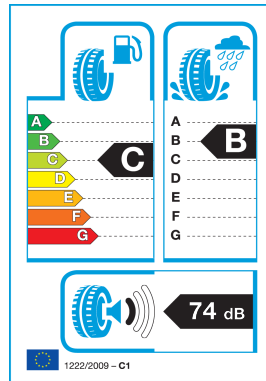

CONTINENTAL 285/35R 22 106V TL TS-870P XL EXTRA LOAD

~~364.53€~~ **349.95€**

- Proizvajalec : CONTINENTAL
- Šifra : 13CO28535R220V-8702
- Tip pnevmatike : Zimske
- Hitrostni razred : V: 240 km/h
- Višina pnevmatike : 35
- Širina pnevmatike : 285
- Nosilnost : 106
- Premer pnevmatike : 22

<https://www.gumishop.si/continental-285-35r-22-106v-tl-ts-870p-xl-extra-load-13co28535r220v-8702-4019238093551.html>