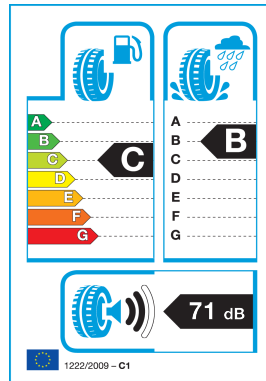

KLEBER 215/65R 16C 109T TL Transalp-2 Plus M+S

~~142.70€~~ **136.99€**

- Proizvajalec : KLEBER
- Šifra : 20KL21565R160T-5222
- Tip pnevmatike : Zimske
- Hitrostni razred : T: 190 km/h
- Višina pnevmatike : 65
- Premer pnevmatike : 16
- Širina pnevmatike : 215
- Nosilnost : 109